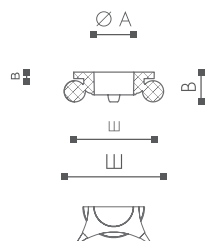

ARSTYL® ОСНОВАНИЯ И КАПИТЕЛИ

Капитель Скамоцци для полуколонны

Материал:

HCS1

Ø A 16 см
B 10 см
в 8,5 см
Ш 24,5 см

Дополнительный продукт:
HSS1/HFS1

1 шт.

HCS2

Ø A 20 см
B 15 см
в 11 см
Ш 35,5 см

Дополнительный продукт:
HSS2/HFS2

1 шт.

HCS3

Ø A 24 см
B 18 см
в 14 см
Ш 42 см

Дополнительный продукт:
HSS3/HSM3/HFS3/HFM3

1 шт.