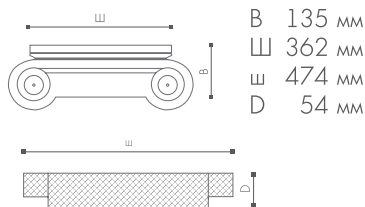

PC1

В 135 мм
Ш 362 мм
ш 474 мм
Д 54 мм

Материал:

10 шт.

Дополнительный продукт: PP1/PB1