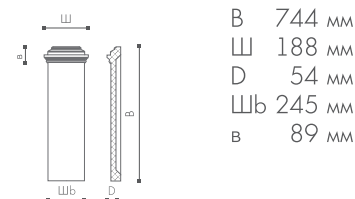

10 шт.

Дополнительный продукт: PP2/PB2

PB1

В 551 мм
Ш 270 мм
Д 85 мм
Шб 359 мм
в 156 мм

Материал:

5 шт.

Дополнительный продукт: PP1/PC1

PB2