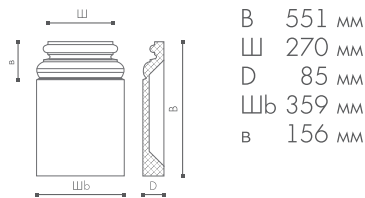

PB1

В 551 мм
Ш 270 мм
Д 85 мм
Шб 359 мм
в 156 мм

Материал:

5 шт.

Дополнительный продукт: PP1/PC1