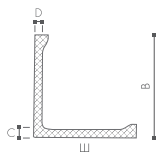

ADEFIX PLUS Клей для соединения профилей ARSTYL[®] и WALLSTYL[®] между собой

PU Полиуретан

ARSTYL® КАРНИЗЫ ДЛЯ ДОПОЛНИТЕЛЬНОГО ОСВЕЩЕНИЯ

L4

B 100 мм
Ш 100 мм
C 20 мм
D 12 мм
Д 2 м

Материал:

L1

B 150 мм
Ш 150 мм
C 20 мм
D 12 мм
Д 2 м