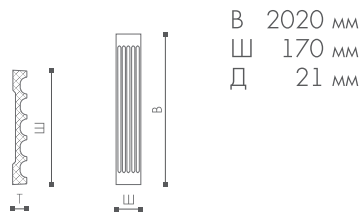

ARSTYL® ПИЛЯСТРЫ

Пилястра PP2

В 2020 мм
Ш 170 мм
Д 21 мм

Материал:

1 шт.

Дополнительный продукт: PP2/PC2