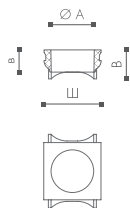

ARSTYL® ОСНОВАНИЯ И КАПИТЕЛИ

Капитель Ионическая